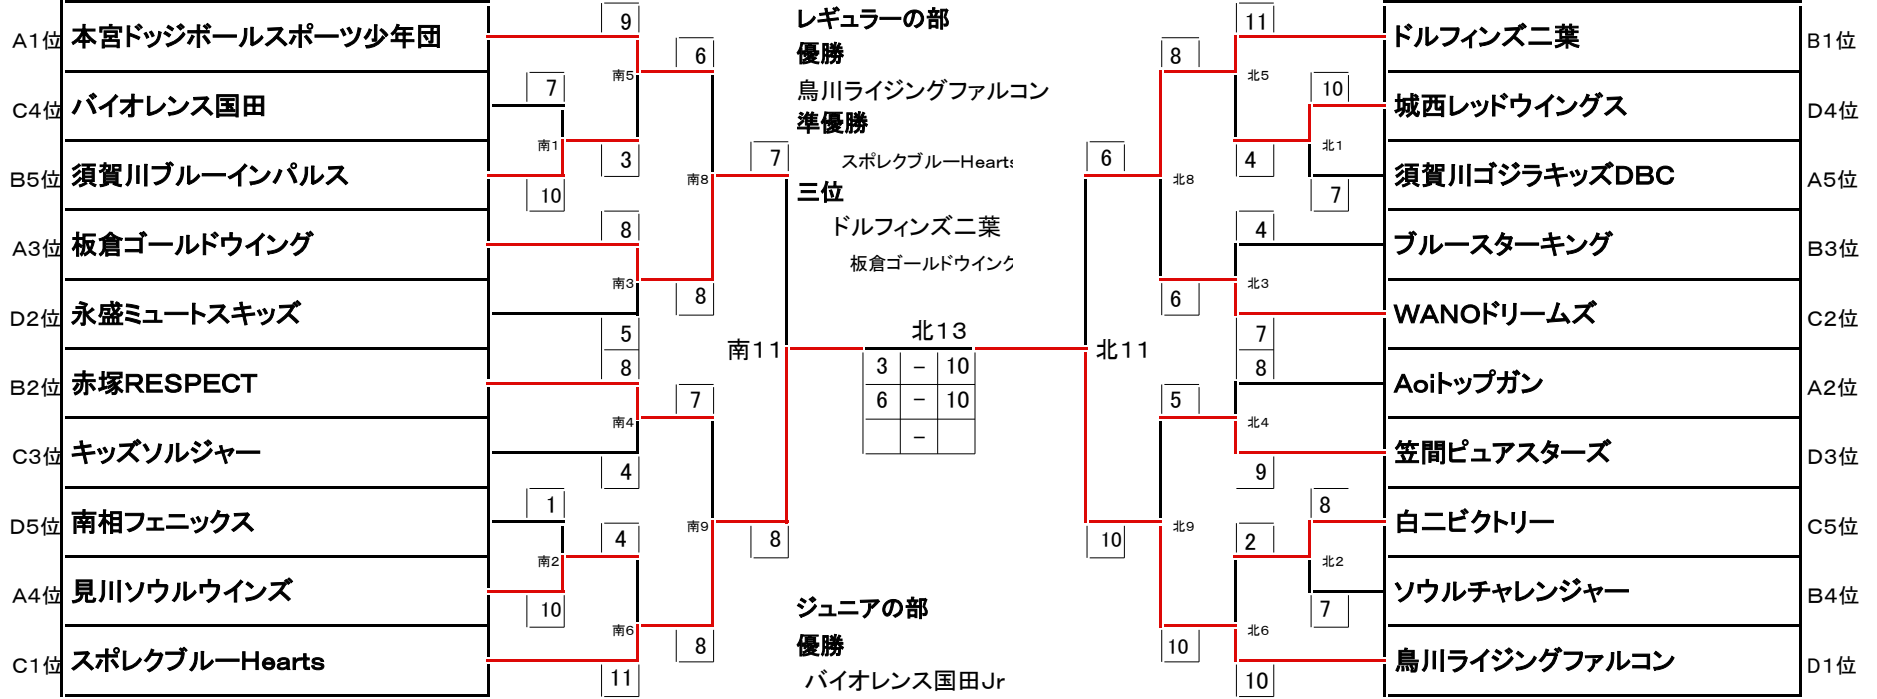

本宮ドッジボールスポーツ少年団20周年記念第12回みずいろカップ

本宮市総合体育館 2013.9.15

コートサイドは審判席から見て左コートが上に記載のチーム
右コートが下に記載のチーム
コートサイドのトーナメント左右は、審判席から見て左右

3	-	10
6	-	10
	-