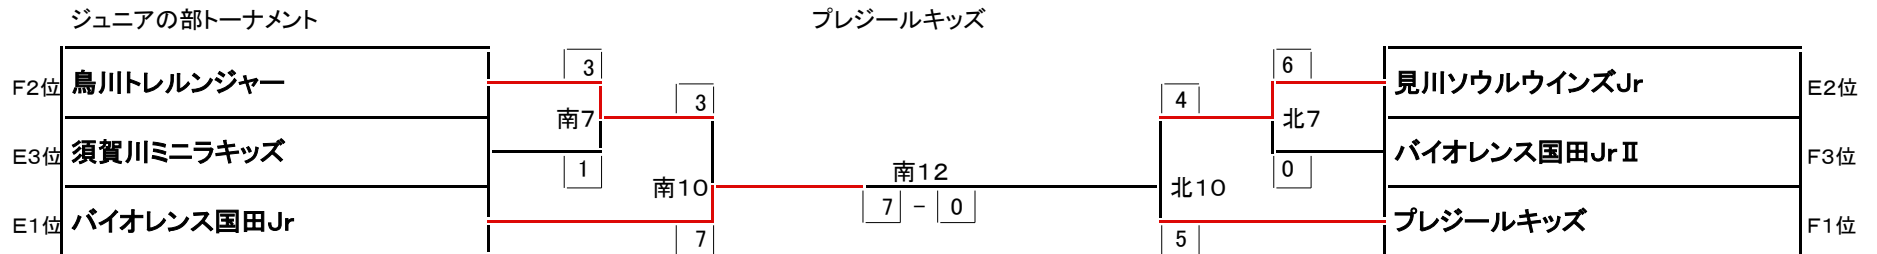

Fリーグ(ジュニア)		勝-分-敗	勝点	人数	順位	26	27	28	29	30
26	バイオレンス国田Jr II	2-0-2	4	内 13 相 17	3	/	×	○ 6-3	×	○ 4-3
27	プレジールキッズ	3-1-0	7	内 23 相 9	1	○ 7-0	/	○ 7-1	△ 4-4	○ 5-4
28	スポレクブルーHeartsJr	0-0-4	0	内 9 相 23	5	×	×	/	×	×
29	鳥川トレレンジャー	3-1-0	7	内 19 相 13	2	○ 4-3	△ 4-4	○ 5-2	/	○ 6-4
30	本宮ドッジボールスポーツ少年団Jr	1-0-3	2	内 16 相 18	4	×	×	○ 5-3	×	/

# 本宮ドッジボールスポーツ少年団20周年記念第12回みずいろカップ

本宮市総合体育館 2013.9.15

コートサイドは審判席から見て左コートが上に記載のチーム  
右コートが下に記載のチーム  
コートサイドのトーナメント左右は、審判席から見て左右

3	-	10
6	-	10
	-	

7	-	0
---	---	---